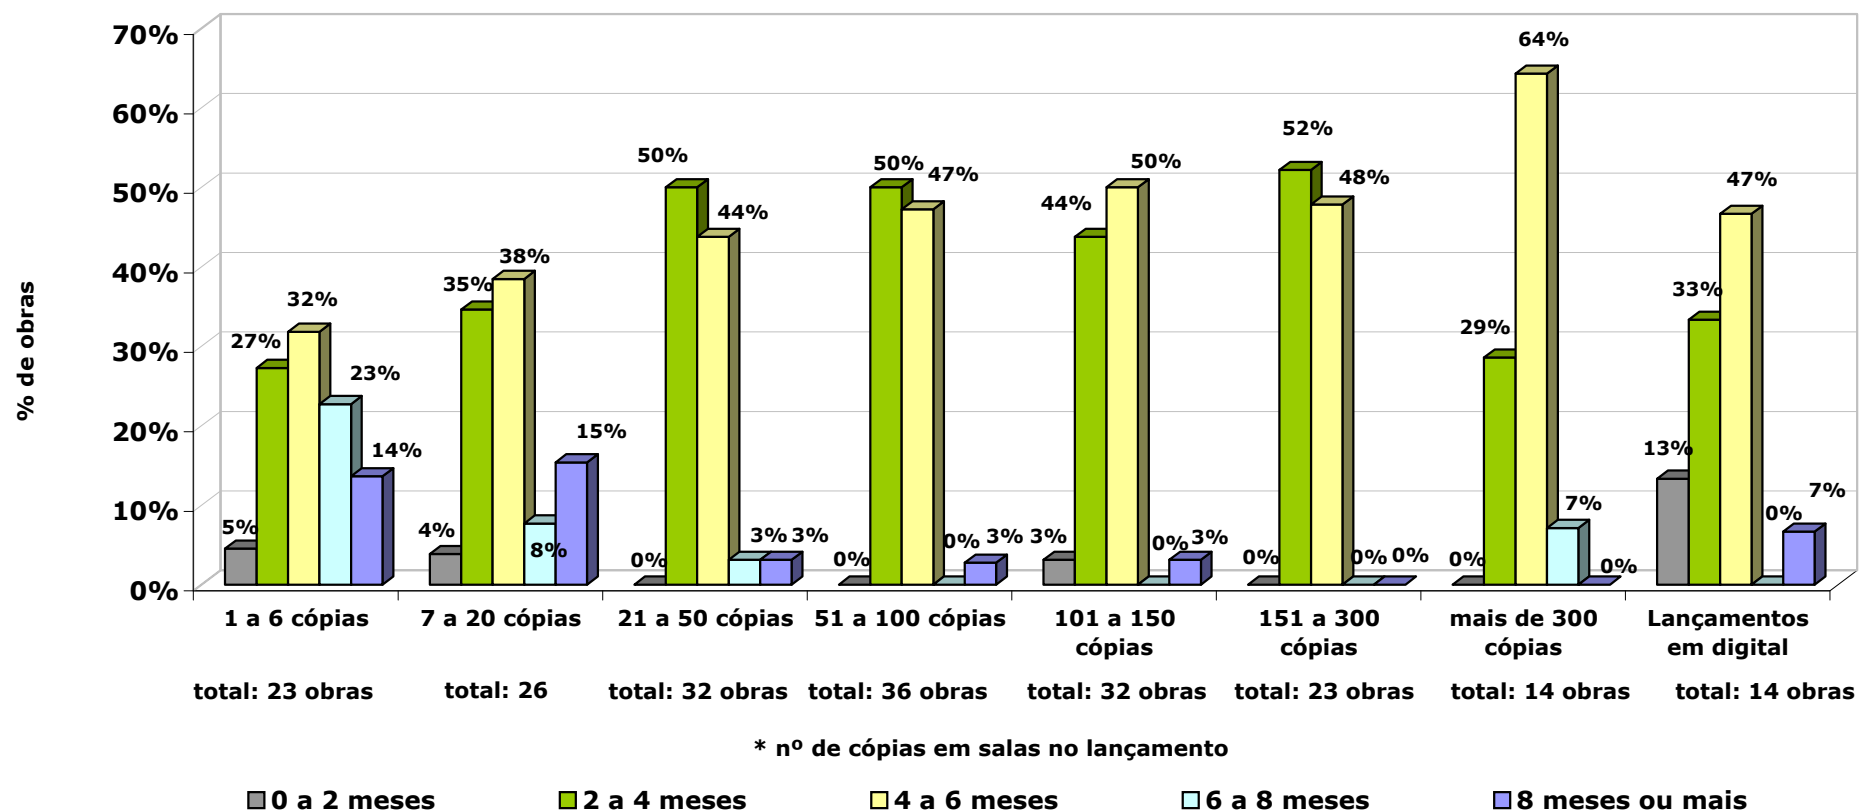

Faixa de intervalo cinema-vídeo em meses por percentual de cópias lançadas em salas - 2008

Fonte: Jornal do Vídeo, Filme B e apuração ANCINE