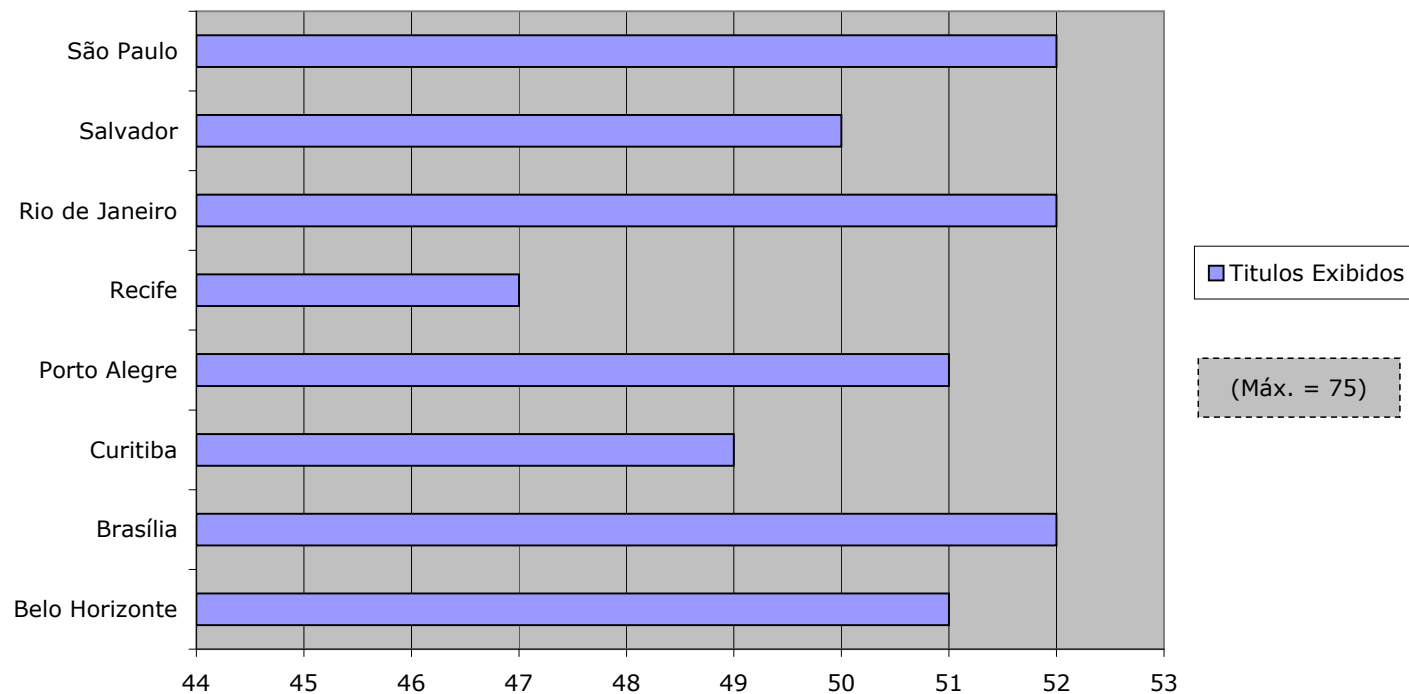

Quantitativo de Filmes Brasileiros por Capital - 2008

Considerado todo o período do 1o. Sem 2008

Capital	Belo Horizonte (74 salas)	Brasília (75 salas)	Curitiba (65 salas)	Porto Alegre (67 salas)	Recife (50 salas)	Rio de Janeiro (171 salas)	Salvador (43 salas)	São Paulo (293 salas)
Número de Títulos Brasileiros Lançados Exibidos (Máx. = 75)	52	43	37	40	37	65	52	67
Semanas com Títulos Brasileiros Lançados Exibidos (Máx. = 52)	51	52	49	51	47	52	50	52
Número Máximo de Salas Exibindo, em uma dada semana, filmes brasileiros (Máx. = No. Salas Total)	25 (semana 38)	22 (semanas 48 e 49)	24 (semana 38)	18 (semana 39)	16 (semana 38)	84 (semana 38)	17 (semana 43)	99 (semana 37)

Títulos Exibidos

Fonte: Sistema de Registro-ANCINE e levantamento próprio