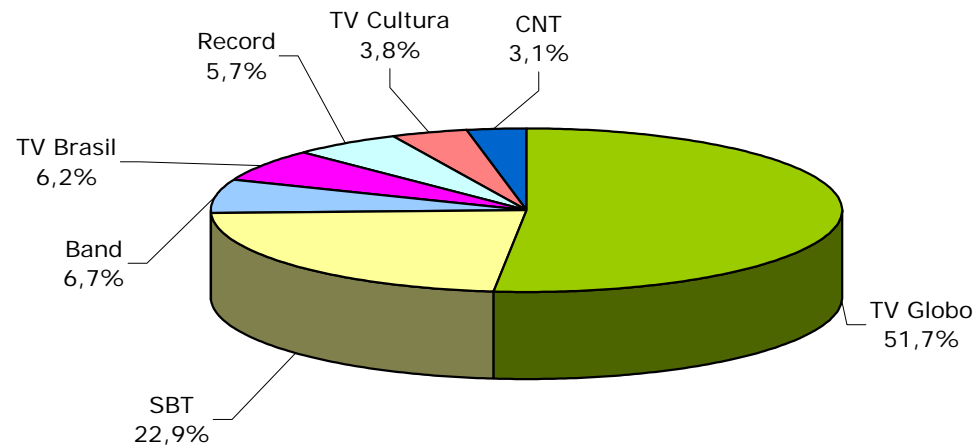

### Nº de Longas-Metragens Exibidos na TV Aberta por Emissora - 1º semestre 2008

Emissora	Nº Títulos	Nº Exibições	% Títulos
TV Globo	542	550	51,7%
SBT	240	245	22,9%
Band	70	80	6,7%
TV Brasil	65	91	6,2%
Record	60	61	5,7%
TV Cultura	40	44	3,8%
CNT	32	39	3,1%
<b>Total</b>	<b>1039</b>	<b>1110</b>	<b>100%</b>

Obs.: Total de Títulos exclui as repetições de títulos em emissoras diferentes.

Nota: A TV Globo exibiu duas vezes mais títulos que o SBT.

Nota: A CNT havia exibido apenas 9 títulos no 1º semestre de 2007.

Fonte: Grade de programação no site das emissoras cabeças de rede (Band, CNT, Globo, SBT, Record, Rede TV!, TV Cultura, TV Brasil, TV Gazeta)