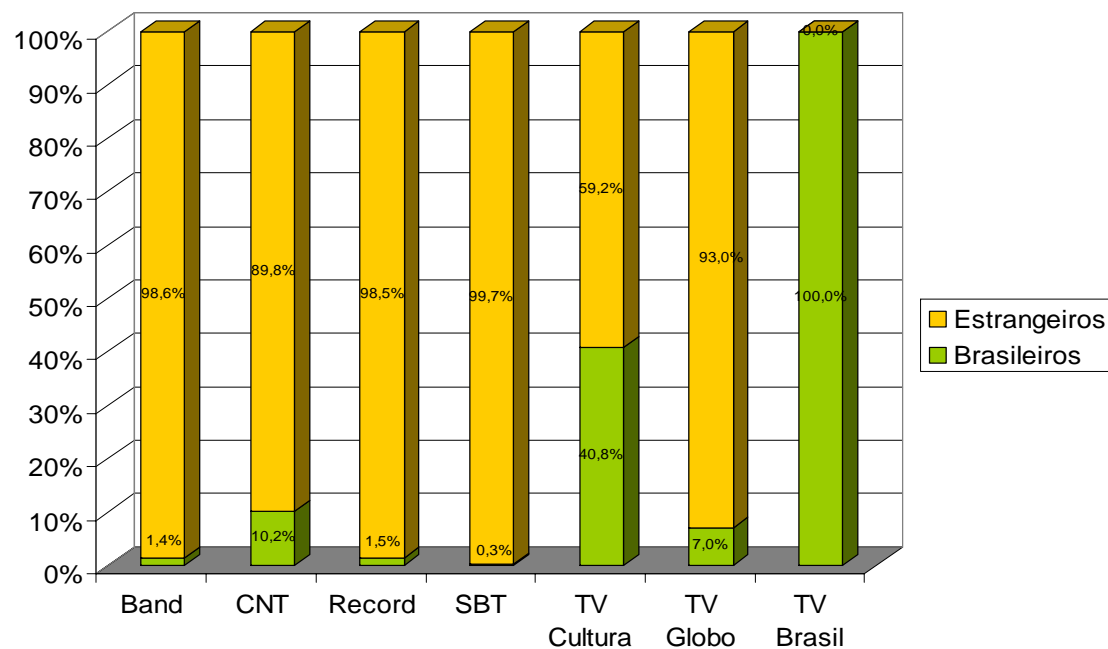

* O total de horas inclui os intervalos comerciais durante o programa.

Nota: Foram exibidos ainda, curtas e média-metragens durante 266:45 horas de programação das emissoras TV Brasil e TV Cultura

Obs.: O total de títulos por emissora é superior ao total geral de títulos devido a repetição de alguns longas-metragens em mais de uma emissora.

Fonte: Grade de programação no site das emissoras cabeças de rede (Band, CNT, Globo, SBT, Record, Rede TV!, TV Cultura, TV Brasil, TV Gazeta)

Fonte: Grade de programação no site das emissoras cabeças de rede (Band, CNT, Globo, SBT, Record, Rede TV!, TV Cultura, TV Brasil, TV Gazeta)