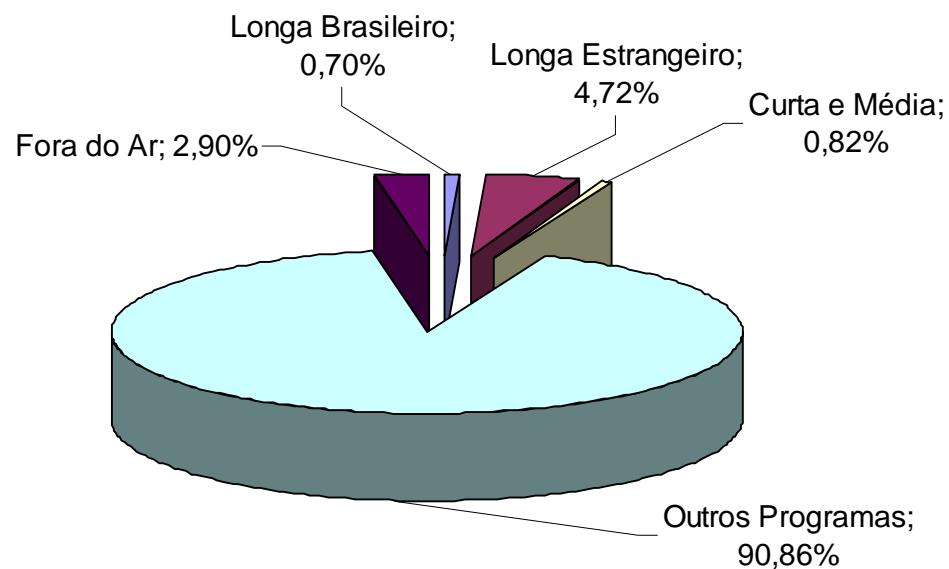

## Tempo de Programação Efetiva na TV Aberta - 1º semestre 2008

	Horas	%
<b>1 - Tempo com programação (1.1 + 1.2)</b>	<b>38171:53:00</b>	<b>97,1%</b>
1.1 - Programas com Obras Cinematográficas	2451:48:00	6,2%
de Longa-Metragem Brasileiro	274:19:00	0,7%
de Longa-Metragem Estrangeiro	1855:34:00	4,7%
de Curta e Média-Metragem	321:55:00	0,8%
1.2 - Outros Programas	35720:05:00	90,9%
<b>2 - Fora do Ar</b>	<b>1140:07:00</b>	<b>2,9%</b>
<b>Tempo total (1+2)</b>	<b>39312:00:00</b>	<b>100%</b>

Nota: Em relação ao primeiro semestre de 2007, o tempo dedicado a obras cinematográficas permanece praticamente inalterado.

### Tempo de Programação Efetiva na TV Aberta - 1º semestre 2008

Fonte: Grade de programação no site das emissoras cabeças de rede (Band, CNT, Globo, SBT, Record, Rede TV!, TV Cultura, TV Brasil, TV Gazeta)