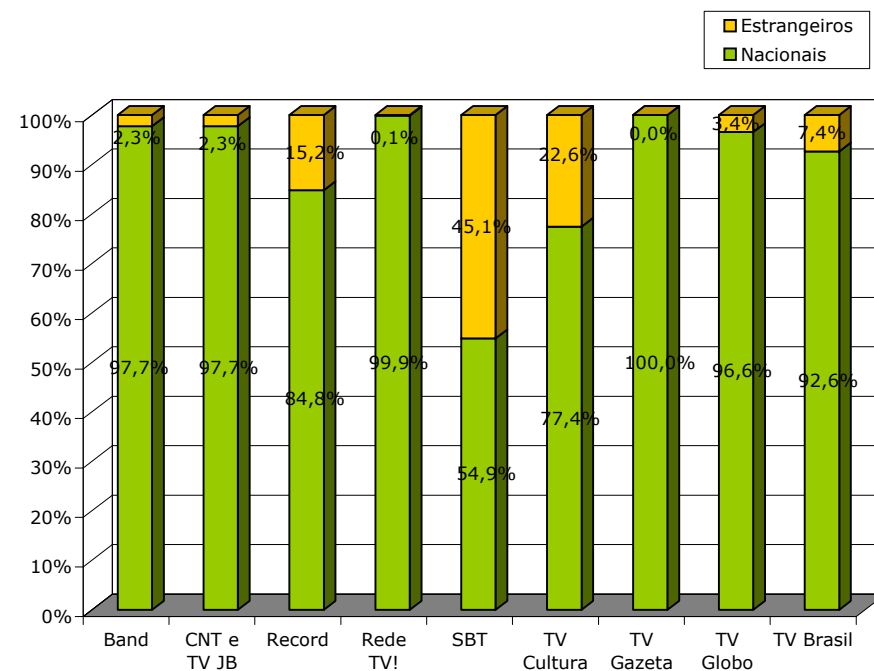

Origem dos Programas (exceto Obras Cinematográficas) Exibidos na TV Aberta por Emissora - 1º semestre 2008

Emissoras	Origem	Programas	%	Horas*	%
Band	Nacionais	63	86,3%	4125:15:00	97,7%
	Estrangeiros	10	13,7%	95:25:00	2,3%
	Total	73	100,0%	4220:40:00	100,0%
CNT	Nacionais	76	97,4%	4152:07:00	97,7%
	Estrangeiros	2	2,6%	95:56:00	2,3%
	Total	78	100,0%	4248:03:00	100,0%
Record	Nacionais	32	56,1%	3589:15:00	84,8%
	Estrangeiros	25	43,9%	641:50:00	15,2%
	Total	57	100,0%	4231:05:00	100,0%
Rede TV!	Nacionais	65	98,5%	4363:00:00	99,9%
	Estrangeiros	1	1,5%	5:00:00	0,1%
	Total	66	100,0%	4368:00:00	100,0%
SBT	Nacionais	34	39,5%	2140:41:00	54,9%
	Estrangeiros	52	60,5%	1761:29:00	45,1%
	Total	86	100,0%	3902:10:00	100,0%
TV Cultura	Nacionais	114	82,6%	2939:50:00	77,4%
	Estrangeiros	24	17,4%	856:45:00	22,6%
	Total	138	100,0%	3796:35:00	100,0%
TV Gazeta	Nacionais	43	100,0%	4366:00:00	100,0%
	Estrangeiros	0	0,0%	0:00:00	0,0%
	Total	43	100,0%	4366:00:00	100,0%
TV Globo	Nacionais	71	92,2%	3150:33:00	96,6%
	Estrangeiros	6	7,8%	112:19:00	3,4%
	Total	77	100,0%	3262:52:00	100,0%
TV Brasil	Nacionais	95	97,9%	3079:40:00	92,6%
	Estrangeiros	2	2,1%	245:00:00	7,4%
	Total	97	100,0%	3324:40:00	100,0%
Total	Nacionais	547	81,4%	31906:21:00	89,3%
	Estrangeiros	122	18,2%	3813:44:00	10,7%
	Total	672	100,0%	35720:05:00	100,0%

Nota: Os programas (exceto Obras Cinematográficas) são nacionais em sua grande maioria. Na TV Cultura os desenhos animados, programas infantis e as séries documentais são responsáveis pelo conteúdo estrangeiro. O SBT é a emissora que mais veicula programas estrangeiros.