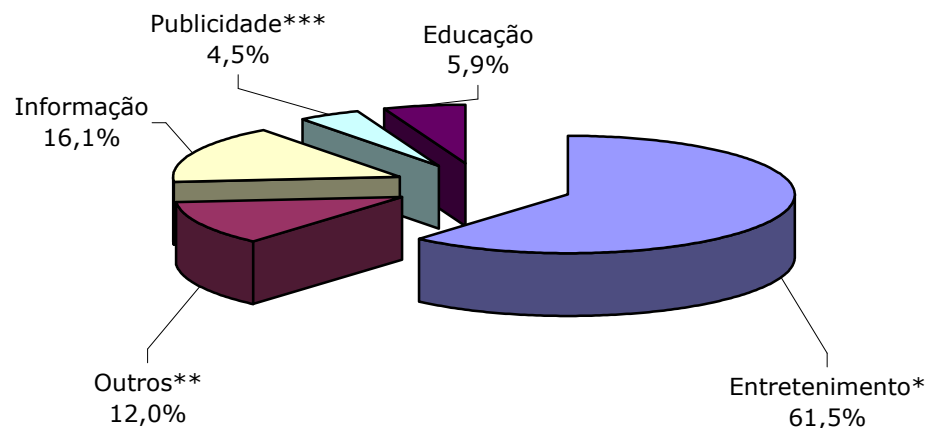

Programas Exibidos na TV Aberta por Categoria - 2009

| Categoria | Programas | % | Horas | % |
|-----------------|------------|-------------|--------------------|-------------|
| Entretenimento* | 496 | 61,5% | 42207:57:00 | 55,1% |
| Outros** | 97 | 12,0% | 12294:33:00 | 16,0% |
| Informação | 130 | 16,1% | 11964:45:00 | 15,6% |
| Publicidade*** | 36 | 4,5% | 6944:06:00 | 9,1% |
| Educação | 48 | 5,9% | 3207:57:00 | 4,2% |
| Total | 807 | 100% | 76619:18:00 | 100% |

* Entretenimento: inclusos 57 programas classificados como filmes.

** Outros: compreende as subcategorias Religioso, Especial e Eventos.

*** A Categoria Publicidade engloba as subcategorias Político, Sorteio e Telecompra.

Nota: Os intervalos comerciais e veiculações publicitárias existentes nos programas são contados conforme a classificação da subcategoria de seus respectivos programas.

Programas por Categoria (Nº Programas)