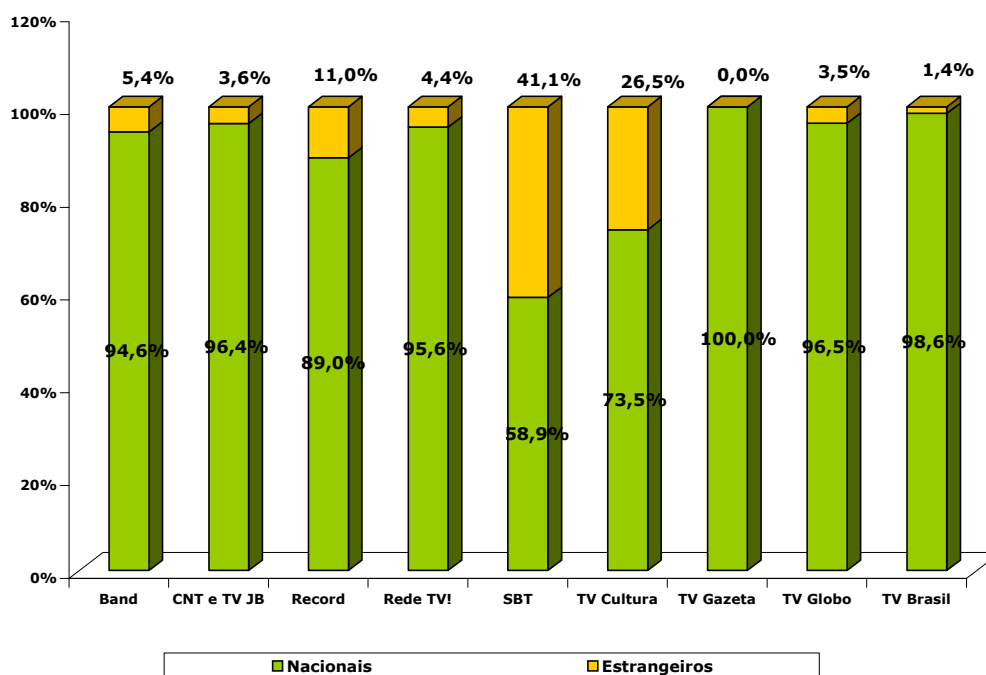

Origem dos Programas (exceto Obras Cinematográficas) Exibidos na TV Aberta por Emissora - 2009

Emissoras	Origem	Programas	%	Horas	%
Band	Nacionais	76	84,4%	7868:40:00	94,6%
	Estrangeiros	14	15,6%	451:20:00	5,4%
Total		90	100,0%	8320:00:00	100,0%
CNT	Nacionais	84	93,3%	8025:25:00	96,4%
	Estrangeiros	6	6,7%	299:05:00	3,6%
Total		90	100,0%	8324:30:00	100,0%
Record	Nacionais	47	70,1%	7323:06:00	89,0%
	Estrangeiros	20	29,9%	903:54:00	11,0%
Total		67	100,0%	8227:00:00	100,0%
Rede TV!	Nacionais	71	92,2%	8435:45:00	95,6%
	Estrangeiros	6	7,8%	387:10:00	4,4%
Total		77	100,0%	8822:55:00	100,0%
SBT	Nacionais	47	47,0%	4518:20:00	58,9%
	Estrangeiros	53	53,0%	3151:10:00	41,1%
Total		100	100,0%	7669:30:00	100,0%
TV Brasil	Nacionais	106	93,8%	6841:46:00	98,6%
	Estrangeiros	7	6,2%	100:00:00	1,4%
Total		113	100,0%	6941:46:00	100,0%
TV Cultura	Nacionais	104	74,3%	6157:47:00	73,5%
	Estrangeiros	36	25,7%	2221:13:00	26,5%
Total		140	100,0%	8379:00:00	100,0%
TV Gazeta	Nacionais	31	100,0%	8525:30:00	100,0%
	Estrangeiros	0	0,0%	0:00:00	0,0%
Total		31	100,0%	8525:30:00	100,0%
TV Globo	Nacionais	94	90,4%	6382:35:00	96,5%
	Estrangeiros	10	9,6%	233:51:00	3,5%
Total		104	100,0%	6616:26:00	100,0%
Total	Nacionais	599	80,0%	64078:54:00	89,2%
	Estrangeiros	150	20,0%	7747:43:00	10,8%
Total		749	100,0%	71826:37:00	100,0%

Nota: Os programas (exceto Obras Cinematográficas) são nacionais em sua grande maioria. Na TV Cultura os desenhos animados, programas infantis e as séries documentais são responsáveis pelo conteúdo estrangeiro. O SBT é a emissora que mais veicula programas estrangeiros.

Obs.: O total de programas é inferior ao somatório dos números de programas por emissora devido à repetição de alguns em outras emissoras.

Fonte: Grade de programação no site das emissoras cabeças de rede (Band, CNT, Globo, SBT, Record, Rede TV!, TV Cultura, TV Brasil, TV Gazeta)