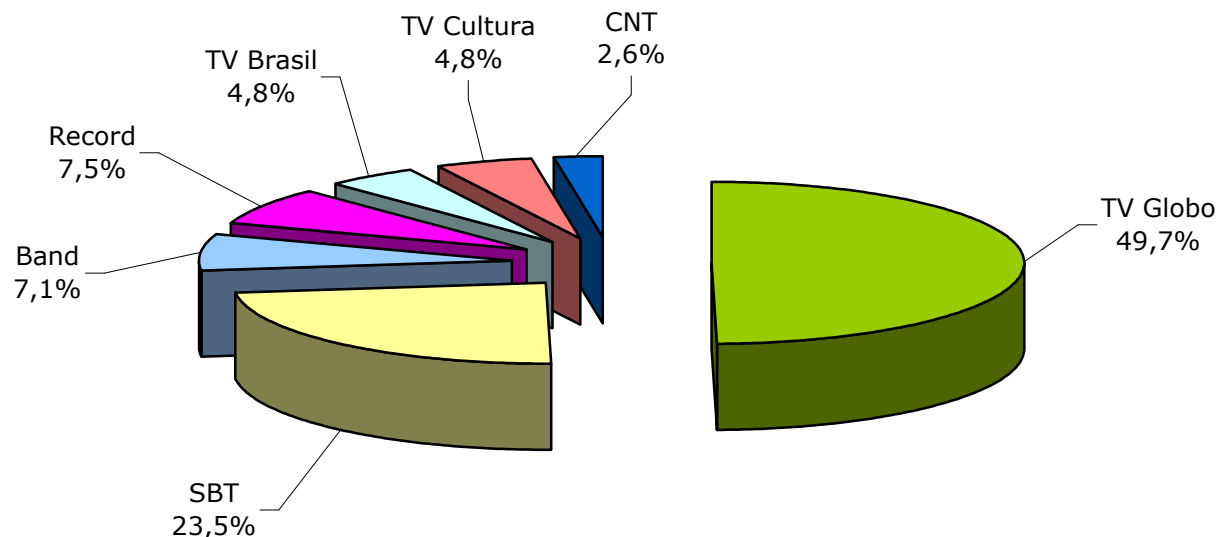

Número de Longas-Metragens Exibidos na TV Aberta por Emissora - 2009

Emissora	Nº Títulos	% Títulos	Nº Exibições	% Exibições
TV Globo	912	49,7%	1047	44,3%
SBT	431	23,5%	538	22,8%
Band	131	7,1%	213	9,0%
Record	137	7,5%	177	7,5%
TV Brasil	89	4,8%	183	7,7%
TV Cultura	89	4,8%	130	5,5%
CNT	47	2,6%	75	3,2%
Total	1805	100%	2363	100%

Nota: A TV Globo exibe duas vezes mais títulos em longa-metragem que o SBT, segundo colocado.

Longas-Metragens Exibidos na TV Aberta por Emissora (títulos)

Obs.: O total geral de títulos é inferior ao somatório dos títulos devido à repetição de alguns longas-metragens em mais de uma emissora.
Fonte: Grade de programação no site das emissoras cabeças de rede (Band, CNT, Globo, SBT, Record, Rede TV!, TV Cultura, TV Brasil, TV Gazeta)