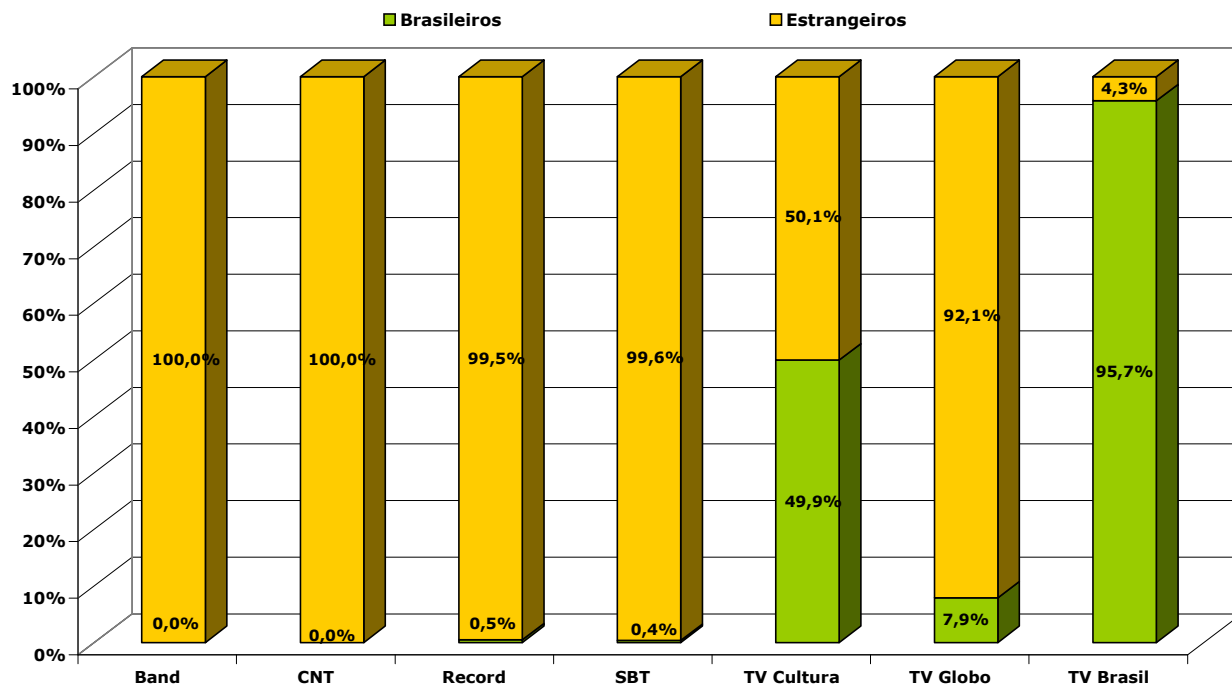

Origem dos Longas-Metragens Exibidos na TV Aberta por Emissora - 2009

Emissoras	Origem	Nº Títulos	% Títulos	Exibições	%	Horas*	%
Band	Nacionais	0	0,0%	0	0,0%	0:00:00	0,0%
	Estrangeiros	131	100,0%	213	100,0%	410:15:00	100,0%
	Total	131	100,0%	213	100,0%	410:15:00	100,0%
CNT	Nacionais	0	0,0%	0	0,0%	0:00:00	0,0%
	Estrangeiros	47	100,0%	75	100,0%	127:35:00	100,0%
	Total	47	100,0%	75	100,0%	127:35:00	100,0%
Record	Nacionais	1	0,7%	1	0,6%	1:45:00	0,5%
	Estrangeiros	136	99,3%	176	99,4%	360:50:00	99,5%
	Total	137	100,0%	177	100,0%	362:35:00	100,0%
SBT	Nacionais	2	0,5%	2	0,4%	4:00:00	0,4%
	Estrangeiros	429	99,5%	536	99,6%	1041:45:00	99,6%
	Total	431	100,0%	538	100,0%	1045:45:00	100,0%
TV Brasil	Nacionais	84	94,4%	174	95,1%	302:30:00	95,7%
	Estrangeiros	5	5,6%	9	4,9%	13:30:00	4,3%
	Total	89	100,0%	183	100,0%	316:00:00	100,0%
TV Cultura	Nacionais	54	60,7%	65	50,0%	121:40:00	49,9%
	Estrangeiros	35	39,3%	65	50,0%	122:00:00	50,1%
	Total	89	100,0%	130	100,0%	243:40:00	100,0%
TV Globo	Nacionais	75	8,2%	82	7,8%	156:00:00	7,9%
	Estrangeiros	837	91,8%	965	92,2%	1827:26:00	92,1%
	Total	912	100,0%	1047	100,0%	1983:26:00	100,0%
Total	Nacionais	206	11,4%	324	13,7%	585:55:00	13,1%
	Estrangeiros	1599	88,6%	2039	86,3%	3903:21:00	86,9%
	Total	1.805	100,0%	2363	100,0%	4489:16:00	100,0%

Nota: Foram exibidos ainda, 229 curtas e médias-metragens na programação das emissoras TV Brasil e TV Cultura.

Origem dos Longas-Metragens Exibidos (em horas de programação) na TV Aberta por Emissora - 2009

* O total de horas inclui os intervalos comerciais durante o programa.

Obs.: O total geral de títulos é inferior ao somatório dos títulos devido à repetição de alguns longas-metragens em mais de uma emissora.