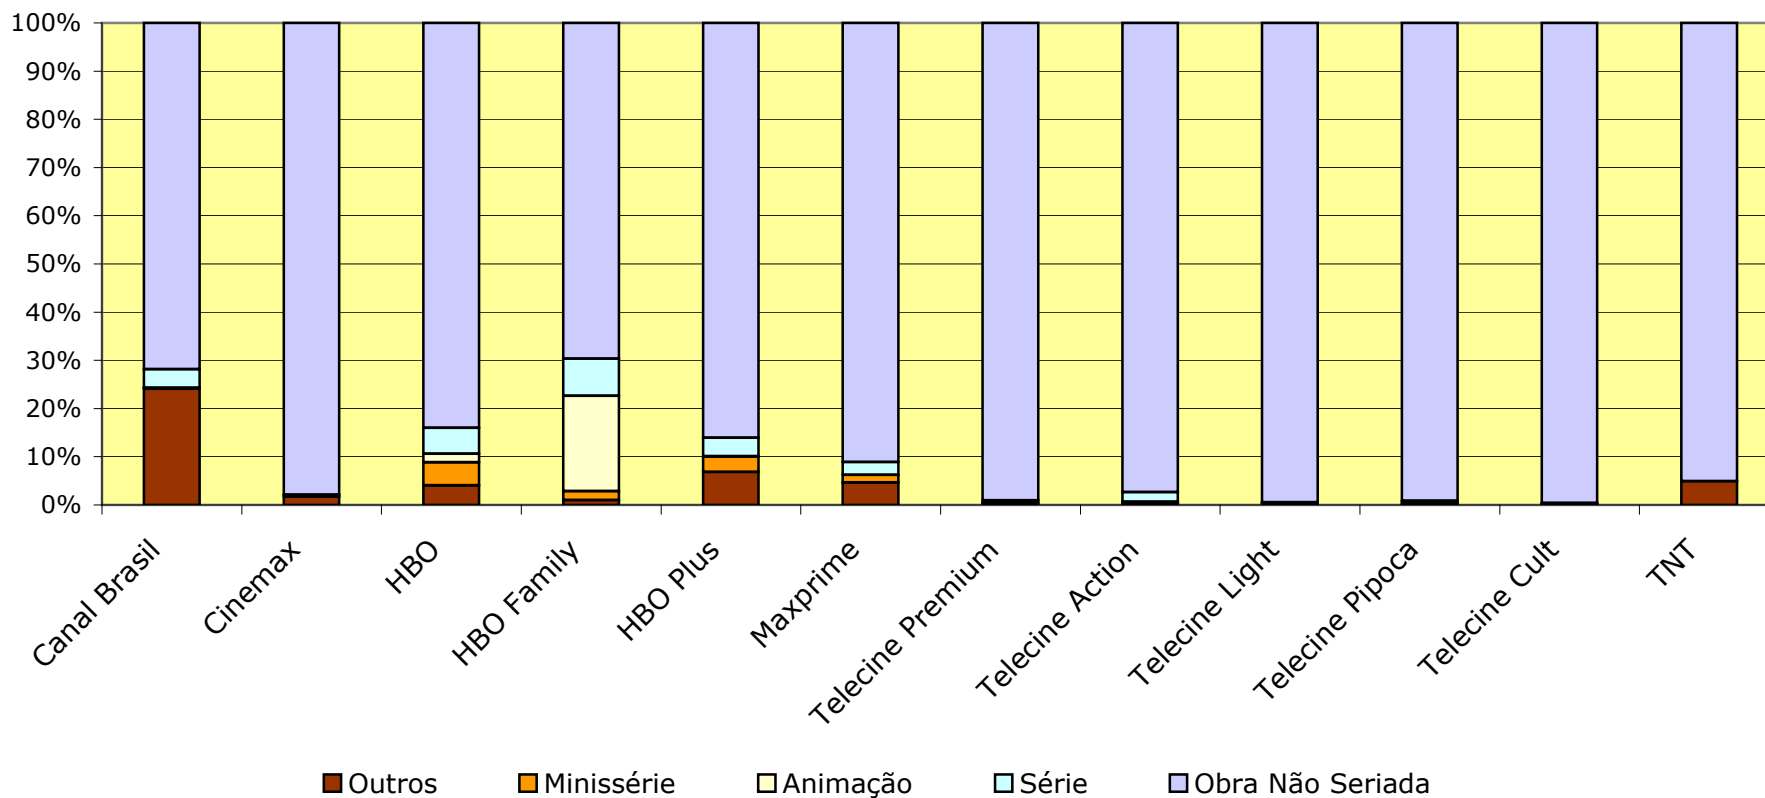

Canais de TV por Assinatura Monitorados - % Horas por Subcategoria - 2009

Fonte: Grade de Programação dos Canais