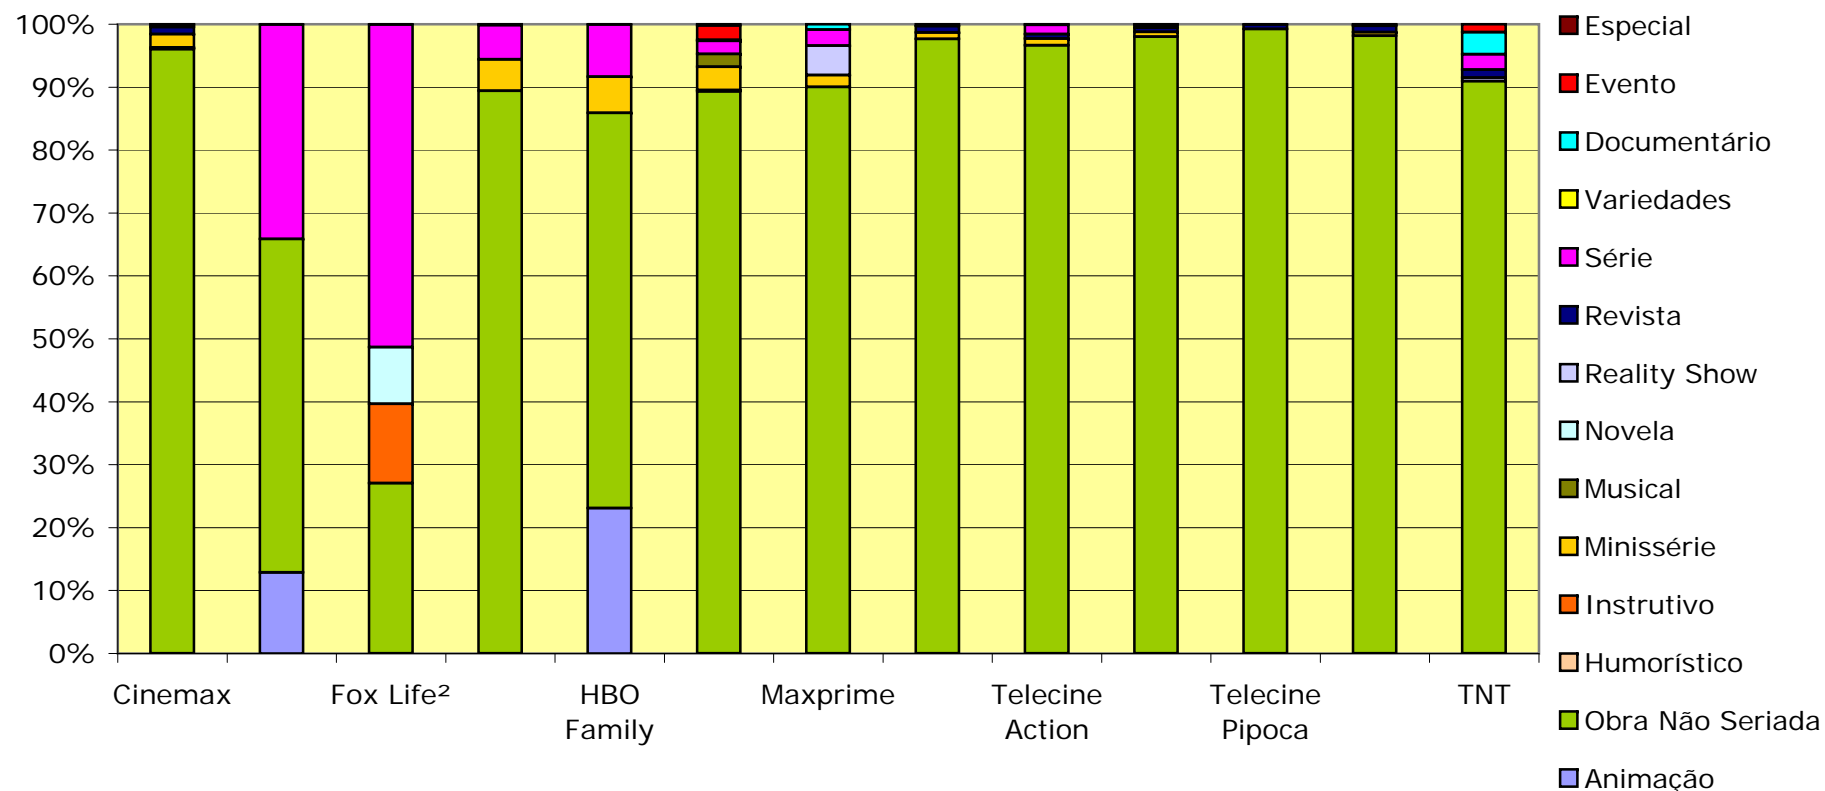

Horas por Subcategoria - Canais de TV por Assinatura Monitorados - 2007

Nota: Em 2007, a programação dos canais selecionados foi composta majoritariamente de obras não-seriadas. Em 8 dos 13 canais observados a veiculação de obras não-seriadas ocupou mais de 90% do tempo de programação. O canal Fox Life, majoritariamente de séries, foi o único em que a veiculação de obras não-seriadas ocupou menos de 50% do número de horas de sua programação.

Fonte: Grade de Programação dos Canais