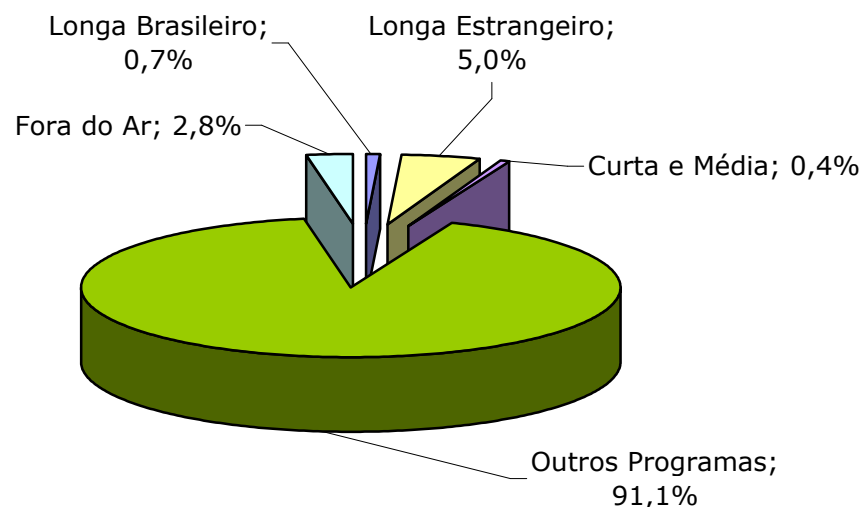

Tempo de Programação Efetiva na TV Aberta - 2009

	Horas	%
1 - Tempo com programação (1.1 + 1.2)	76619:18:00	97,2%
1.1 - Programas com Obras Cinematográficas	4831:59:00	6,1%
de Longa-Metragem Brasileiro	585:55:00	0,7%
de Longa-Metragem Estrangeiro	3903:21:00	5,0%
de Curta e Média-Metragem	342:43:00	0,4%
1.2 - Outros Programas	71787:19:00	91,1%
2 - Fora do Ar *	2220:42:00	2,8%
Tempo total (1+2)	78840:00:00	100%

Nota: O tempo dedicado aos longas-metragens estrangeiros é seis vezes e meia maior que o tempo dado às obras brasileiras.

* Fora do Ar é o intervalo de tempo entre o final e o início da programação do dia seguinte.

Fonte: Grade de programação no site das emissoras cabeças de rede (Band, CNT, Globo, SBT, Record, Rede TV!, TV Cultura, TV Brasil, TV Gazeta)